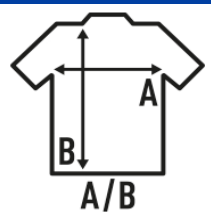

Características:

- Baby romper con corchetes de metal en hombro y bajo.
- Cuello con canalé 1x1.
- Etiqueta removible

Composición de colores:

- GM - 85% Algodón / 15% Viscosa

100% algodón. Gramaje: 170gr.

Caja/Box 50

Paquete/Pack 50

TALLAS/Size

EU	3M	6M	9M	12M	18M
Ancho	23 cm	24 cm	25 cm	26 cm	28 cm
Largo	41 cm	44 cm	46 cm	48 cm	50 cm

White
(WH)

Black
(BK)

Grey Melange
(GM)

Pink
(PK)