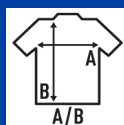

Características:

- Mono corto con corchetes de metal en hombro y bajo.
- Cuello con canalé 1x1.
- Etiqueta removible

Composición de colores:

- GM - 85% Algodón / 15% Viscosa

100% algodón. Gramaje: 170gr.

Caja/Box 50 uds.

TALLAS/Size

EU	3M	6M	9M	12M	18M
Ancho	23 cm	24 cm	25 cm	26 cm	28 cm
Largo	41 cm	44 cm	46 cm	48 cm	50 cm

White
(WH)

Black
(BK)

Grey Melange
(GM)

Pink
(PK)

Sky Blue
(SK)