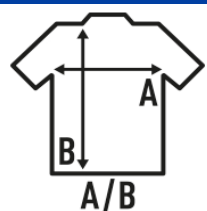

- Cuello canalé 1x1.
- Costuras laterales.
- Doble costura en mangas y bajo.
- Refuerzo de hombro a hombro.
- Etiqueta removible

Composición de colores:

- GM - 85% Algodón / 15% Viscosa

100% algodón preencogido. Gramaje: 155-160 gr. aprox.

Caja/Box 100

Paquete/Pack 100

TALLAS/Size

EU	1-2	3-4	5-6	7-8	9-11	12-14
Ancho	29 cm	32 cm	35 cm	38 cm	41 cm	43 cm
Largo	39 cm	44 cm	49 cm	52 cm	58 cm	61 cm

White
(WH)

Black
(BK)

Red
(RD)

Navy
(NY)