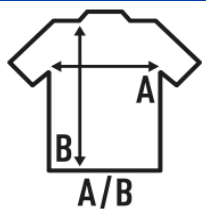

REGULAR LADY LS

Camiseta lisa para mujer de manga larga sin puños. Etiqueta removible. Ideal para personalizar con serigrafía, vinilo y transfer. 7 colores y desde la talla S hasta la XXL. Disponible también para hombre y niño.

Características:

- Doble costura en cuello, mangas y bajo.
- Cuello canalé 1x1.
- 155 g/m² aprox.
- 100% Algodón preencogido
- GM - 85% Algodón / 15% Viscosa
- Etiqueta removible

100% algodón preencogido. Gramaje: 155 gr. aprox.

Caja/Box 50

Paquete/Pack 10

TALLAS/Size

EU	S	M	L	XL	XXL
Ancho	40 cm	42 cm	44 cm	46 cm	48 cm
Largo	60 cm	61,5 cm	63 cm	64 cm	66 cm

White
(WH)

Black
(BK)

Red
(RD)

Navy
(NY)