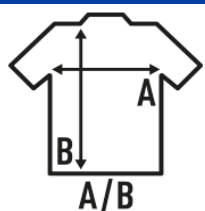

## REGULAR LADY LS

**Camiseta lisa para mujer de manga larga sin puños.** Etiqueta removible. Ideal para personalizar con serigrafía, vinilo y transfer. 7 colores y desde la talla S hasta la XXL. Disponible también para hombre y niño.

Características:

- Doble costura en cuello, mangas y bajo.
- Cuello canalé 1x1.
- 155 g/m<sup>2</sup> aprox.
- 100% Algodón preencogido
- GM - 85% Algodón / 15% Viscosa
- Etiqueta removible

100% algodón preencogido. Gramaje: 155 gr. aprox.

### TALLAS/Size

| EU    | S     | M       | L     | XL    | XXL   |
|-------|-------|---------|-------|-------|-------|
| Ancho | 40 cm | 42 cm   | 44 cm | 46 cm | 48 cm |
| Largo | 60 cm | 61,5 cm | 63 cm | 64 cm | 66 cm |