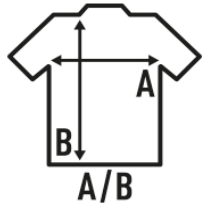

### Características:

- Doble costura en mangas y bajo.
- Cuello canalé 1x1.
- Etiqueta removible

### TALLAS/Size

EU	S	M	L	XL	XXL
Ancho	42 cm	44 cm	46 cm	48 cm	50 cm
Largo	63 cm	65 cm	67 cm	69 cm	71 cm

White  
(WH)

Black  
(BK)

Red  
(RD)

Navy  
(NY)

Royal Blue  
(RB)

Grey Melange  
(GM)