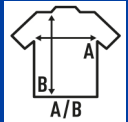

REGULAR PREMIUM T-SHIRT LADY

Camiseta lisa de mujer de manga corta, ligeramente entallada. 100% algodón. Etiqueta removible. Disponible en 12 colores, desde la talla S hasta la 3XL.

Características:

- Costuras laterales.
- Doble costura en mangas y bajo.
- Ligeramente entallado.
- Punto liso.

Composición:

- GM - 85% Algodón / 15% Viscosa
- PDF: Camiseta especial para tinter, talla más grande

100% algodón preencogido. Gramaje: 170 gr. aprox.

Caja/Box 100 uds.

TALLAS/Size

EU	S	M	L	XL	XXL	XXXL
Ancho	42 cm	44 cm	46 cm	48 cm	50 cm	52 cm
Largo	62 cm	63 cm	64 cm	66 cm	68 cm	70 cm