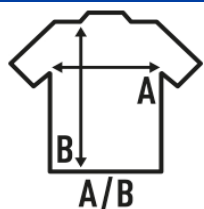

REGULAR PREMIUM T-SHIRT LADY

Camiseta lisa de mujer de manga corta, ligeramente entallada. 100% algodón. Etiqueta removable. Disponible en 9 colores, desde la talla S hasta la 3XL.

Características:

- Costuras laterales.
- Doble costura en mangas y bajo.
- Ligeramente entallado.
- Punto liso.

Composición:

- GM - 85% Algodón / 15% Viscosa
- PDF: Camiseta especial para tintar, talla más grande

100% algodón preencogido. Gramaje: 170 gr. aprox.

Caja/Box 100

Paquete/Pack 100

TALLAS/Size

EU	S	M	L	XL	XXL	XXXL
Ancho	42 cm	44 cm	46 cm	48 cm	50 cm	52 cm
Largo	62 cm	63 cm	64 cm	66 cm	68 cm	70 cm