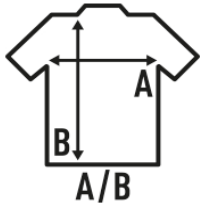

Características:

- Camiseta de manga larga con puño.
- Tejido tubular.
- Doble costura en mangas y bajo.
- Cuello canalé 1x1.
- Etiqueta removible

Composición de colores

- GM - 85% Algodón / 15% Viscosa

100% algodón preencogido. Gramaje: 170 g/m² aprox.

Caja/Box 50

Paquete/Pack 50

TALLAS/Size

EU	S	M	L	XL	XXL
Ancho	42 cm	44 cm	46 cm	48 cm	50 cm
Largo	63 cm	65 cm	67 cm	69 cm	71 cm

White
(WH)

Black
(BK)

Red
(RD)

Navy
(NY)