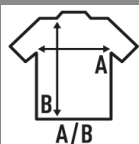

Características:

- Cuello y mangas sin rematar.
- Punto liso (34'S).
- Calidad suprema.
- Lavado enzimático.
- Etiqueta removible

100% Algodón. Gramaje: 120 gr.

Caja/Box 50

Paquete/Pack 50

TALLAS/Size

EU	S	M	L	XL
Ancho	52 cm	54 cm	56 cm	58 cm
Largo	70 cm	72 cm	74 cm	76 cm