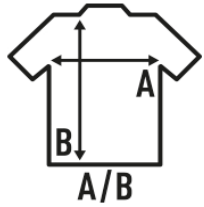

Características:

- Cuello y mangas sin rematar.
- Punto liso (34'S).
- Calidad suprema.
- Lavado enzimático.
- Etiqueta removible

100% Algodón. Gramaje: 120 gr.

Caja/Box 50

Paquete/Pack 50

TALLAS/Size

EU	S	M	L	XL
Ancho	52 cm	54 cm	56 cm	58 cm
Largo	70 cm	72 cm	74 cm	76 cm