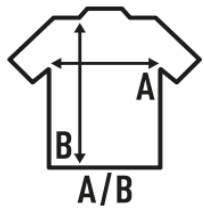

Características:

- Cuello y mangas sin rematar.
- Punto liso (34'S).
- Calidad suprema.
- Lavado enzimático.
- 120 g/m²
- 100% Algodón
- Etiqueta removable

100% Algodón. Gramaje: 120 gr.

Caja/Box 50

Paquete/Pack 50

TALLAS/Size

EU	S	M	L	XL
Ancho	52 cm	54 cm	56 cm	58 cm
Largo	70 cm	72 cm	74 cm	76 cm

White
(WH)

Black
(BK)

Denim
(DN)

Charcoal
(CHC)