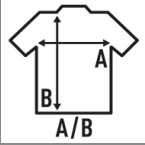

**URBAN BACK TAIL**

Camiseta de manga corta. Bajo redondeado. Parte trasera más larga.

100% algodón. 150-155gr

Caja/Box 50

Paquete/Pack 50

**TALLAS/Size**

EU	S	M	L	XL	XXL
Ancho	48 cm	52 cm	56 cm	60 cm	63 cm
Largo	76 cm	79 cm	81 cm	84 cm	86 cm

White  
(WH)

Black  
(BK)