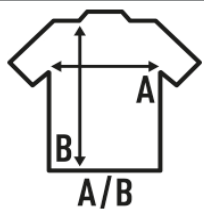

URBAN BACK TAIL

Camiseta de manga corta. Bajo redondeado. Parte trasera más larga.

100% algodón. 150-155gr

Caja/Box 50

Paquete/Pack 50

TALLAS/Size

EU	S	M	L	XL	XXL
Ancho	48 cm	52 cm	56 cm	60 cm	63 cm
Largo	76 cm	79 cm	81 cm	84 cm	86 cm

White
(WH)

Black
(BK)