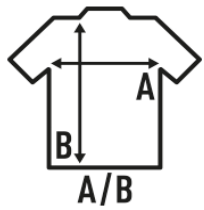

URBAN BACK TAIL

Camiseta de manga corta. Bajo redondeado. Parte trasera más larga.

100% algodón. 150-155gr

Caja/Box 50

Paquete/Pack 50

TALLAS/Size

EU	S	M	L	XL	XXL
Ancho	48 cm	52 cm	56 cm	60 cm	63 cm
Largo	76 cm	79 cm	81 cm	84 cm	86 cm