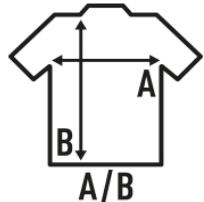

Características:

- Cuello y sisa en el mismo tejido que la prenda.
- Espalda de nadador.
- Sisas de corte bajo.
- Flúor - 100% Poliéster
- Etiqueta removible

100% algodón preencogido. Gramaje: 150-155 gr. aprox.

Caja/Box 50

Paquete/Pack 50

TALLAS/Size

EU	XS	S	M	L	XL
Ancho	48 cm	50 cm	52 cm	54 cm	56 cm
Largo	70 cm	72 cm	74 cm	76 cm	78 cm

White
(WH)

Black
(BK)

Red
(RD)

Royal Blue
(RB)