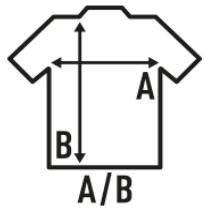

Características:

- Cuello y sisa en el mismo tejido que la prenda.
- Espalda de nadador.
- Sisas de corte bajo.
- 150 - 155 g/m² aprox.
- 100% Algodón
- Flúor - 100% Poliéster
- Etiqueta removible

100% algodón preencogido. Gramaje: 150-155 gr. aprox.

Caja/Box 50

Paquete/Pack 50

TALLAS/Size

EU	XS	S	M	L	XL
Ancho	48 cm	50 cm	52 cm	54 cm	56 cm
Largo	70 cm	72 cm	74 cm	76 cm	78 cm

White
(WH)

Black
(BK)

Red
(RD)

Royal Blue
(RB)