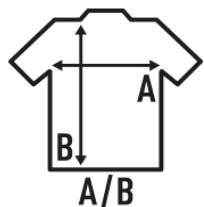

## ARUBA

Camiseta básica de tirantes para chica con espalda de nadador y ligeramente entallada. Etiqueta removible.

Disponible en 13 colores, desde la talla XS hasta la XL.

Características:

- Camiseta de tirantes.
- Cuello con canalé 1x1.
- Espalda de nadador.
- Etiqueta removible

### TALLAS/Size

EU	XS	S	M	L	XL
Ancho	36 cm	38 cm	40 cm	42 cm	44 cm
Largo	59 cm	61 cm	63 cm	65 cm	67 cm

White (WH)

Sand (SA)

Black (BK)

Sky Blue (SK)

Red (RD)

Gold (SY)