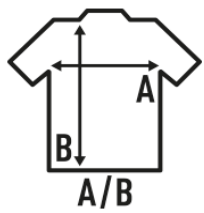

## ARUBA

**Camiseta básica de tirantes para chica con espalda de nadador y ligeramente entallada.**  
Etiqueta removible. Disponible en 13 colores y desde la talla XS hasta la XL.

Características:

- Camiseta de tirantes.
- Cuello con canalé 1x1.
- Espalda de nadador.
- 200 g/m<sup>2</sup>
- 100% Algodón cardado
- Etiqueta removible

### TALLAS/Size

| EU    | XS    | S     | M     | L     | XL    |
|-------|-------|-------|-------|-------|-------|
| Ancho | 36 cm | 38 cm | 40 cm | 42 cm | 44 cm |
| Largo | 59 cm | 61 cm | 63 cm | 65 cm | 67 cm |