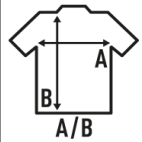

ARUBA

Camiseta básica de tirantes para chica con espalda de nadador y ligeramente entallada. Etiqueta removible.

Disponible en 13 colores, desde la talla XS hasta la XL.

Características:

- Camiseta de tirantes.
- Cuello con canalé 1x1.
- Espalda de nadador.
- Etiqueta removible

100% algodón cardado. Gramaje: 200 gr.

Caja/Box 50

Paquete/Pack 50

TALLAS/Size

EU	XS	S	M	L	XL
Ancho	36 cm	38 cm	40 cm	42 cm	44 cm
Largo	59 cm	61 cm	63 cm	65 cm	67 cm