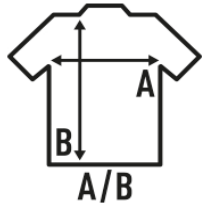

## ARUBA

Camiseta básica de tirantes para chica con espalda de nadador y ligeramente entallada. Etiqueta removible. Disponible en 13 colores y desde la talla XS hasta la XL.

Características:

- Camiseta de tirantes.
- Cuello con canalé 1x1.
- Espalda de nadador.
- Etiqueta removible

### TALLAS/Size

EU	XS	S	M	L	XL
Ancho	36 cm	38 cm	40 cm	42 cm	44 cm
Largo	59 cm	61 cm	63 cm	65 cm	67 cm

White  
(WH)

Black  
(BK)

Red  
(RD)

Royal Blue  
(RB)

Chocolate  
(CH)

Fucsia  
(FU)