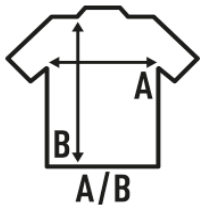

## CAPRI

**Camiseta de mujer con bolsillo delantero y cuello redondo abierto, 100% algodón.**  
Disponible en 4 colores. Etiqueta removible.

Características:

- Cuello abierto.
- Cuello en el mismo tejido que la prenda.
- Bolsillo en el lado izquierdo.
- 120 g/m<sup>2</sup>
- 100% Algodón
- Etiqueta removible

### TALLAS/Size

EU	S/M	L/XL
Ancho	44,5 cm	47,5 cm
Largo	70 cm	72 cm