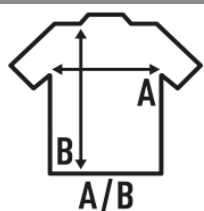

## CAPRI

Camiseta de mujer con bolsillo delantero y cuello redondo abierto, 100% algodón. Disponible en 4 colores. Etiqueta removible.

Características:

- Cuello abierto.
- Cuello en el mismo tejido que la prenda.
- Bolsillo en el lado izquierdo.
- 120 g/m<sup>2</sup>
- 100% Algodón
- Etiqueta removible

### TALLAS/Size

EU	S/M	L/XL
Ancho	44,5 cm	47,5 cm
Largo	70 cm	72 cm

White  
(WH)

Black  
(BK)

Vanilla Pastel  
(VAP)

Sky Blue Pastel  
(SKP)