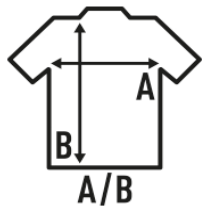

CORCEGA

Camiseta lisa de mujer con las mangas muy cortas, cuello redondo y en punto liso, 100% algodón. Disponible en 3 colores. Etiqueta removible.

Características:

- Camiseta sin mangas.
- Punto liso.
- 120 - 125 g/m² aprox.
- 100% Algodón
- Etiqueta removible

100% algodón. Gramaje: 120-125 gr. aprox.

Caja/Box 50

Paquete/Pack 10

TALLAS/Size

EU	S/M	L/XL
Ancho	46 cm	49 cm
Largo	66 cm	68 cm

White
(WH)

Black
(BK)

Green Pastel
(GRP)