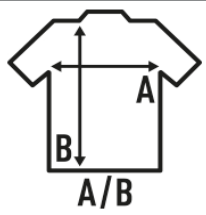

CORCEGA

Camiseta lisa de mujer con las mangas muy cortas, cuello redondo y en punto liso, 100% algodón. Disponible en 3 colores. Etiqueta removible.

Características:

- Camiseta sin mangas.
- Punto liso.
- 120 - 125 g/m² aprox.
- 100% Algodón
- Etiqueta removible

100% algodón. Gramaje: 120-125 gr. aprox.

Caja/Box 50

Paquete/Pack 10

TALLAS/Size

EU	S/M	L/XL
Ancho	46 cm	49 cm
Largo	66 cm	68 cm