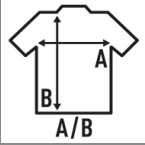

MILOS

Punto liso. Camiseta de tirantes con espalda nadadora. Bajo redondeado.

100% algodón. 120gr

Caja/Box 50

Paquete/Pack 10

TALLAS/Size

| EU | S | M | L | XL | XXL |
|-------|-------|-------|-------|-------|-------|
| Ancho | 15 cm | 16 cm | 17 cm | 18 cm | 19 cm |
| Largo | 27 cm | 28 cm | 29 cm | 30 cm | 31 cm |