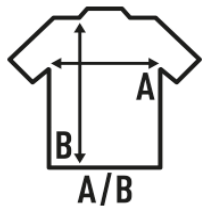

MILOS

Punto liso. Camiseta de tirantes con espalda nadadora. Bajo redondeado.

100% algodón. 120gr

Caja/Box 50

Paquete/Pack 10

TALLAS/Size

EU	S	M	L	XL	XXL
Ancho	15 cm	16 cm	17 cm	18 cm	19 cm
Largo	27 cm	28 cm	29 cm	30 cm	31 cm