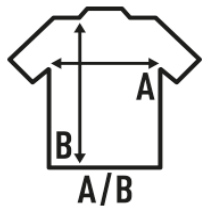

**MILOS**

Punto liso. Camiseta de tirantes con espalda nadadora. Bajo redondeado.

100% algodón. 120gr

Caja/Box 50

Paquete/Pack 10

**TALLAS/Size**

EU	S	M	L	XL	XXL
Ancho	15 cm	16 cm	17 cm	18 cm	19 cm
Largo	27 cm	28 cm	29 cm	30 cm	31 cm