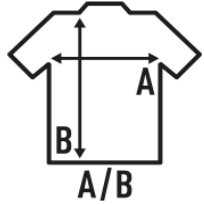

MALDIVAS

Camiseta de mujer en punto liso con manga raglan 3/4 y cuello redondo amplio. Etiqueta removible. Disponible en 11 colores.

Características:

- Cuello redondo amplio.
- Punto liso.
- Manga raglan 3/4.
- Etiqueta removible

50% Algodón / 50% Viscosa. Gramaje: 120 gr.

Caja/Box 50

Paquete/Pack 50

TALLAS/Size

EU	S/M	L/XL
Ancho	64 cm	66 cm
Largo	63 cm	65 cm

White
(WH)

Black
(BK)

Denim
(DN)