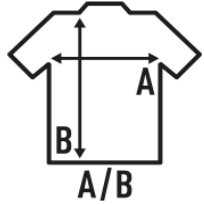

MALDIVAS

Camiseta de mujer en punto liso con manga raglan 3/4 y cuello redondo amplio. Etiqueta removible. Disponible en 11 colores.

Características:

- Cuello redondo amplio.
- Punto liso.
- Manga raglan 3/4.
- Etiqueta removible

50% Algodón / 50% Viscosa. Gramaje: 120 gr.

Caja/Box 50

Paquete/Pack 50

TALLAS/Size

EU	S/M	L/XL
Ancho	64 cm	66 cm
Largo	63 cm	65 cm

White (WH)

Black (BK)

Denim (DN)