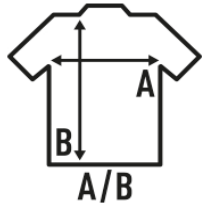

## MALDIVAS

Camiseta de mujer en punto liso con manga raglan 3/4 y cuello redondo amplio. Etiqueta removible.

Disponible en 11 colores, desde la talla S/M hasta la L/XL.

Características:

- Cuello redondo amplio.
- Punto liso.
- Manga raglan 3/4.
- Etiqueta removible

### TALLAS/Size

	EU	S/M	L/XL
Ancho		64 cm	66 cm
Largo		63 cm	65 cm

White (WH)

Black (BK)

Denim (DN)

Fucsia (FU)

Tangerine (TG)

Turquoise (TU)