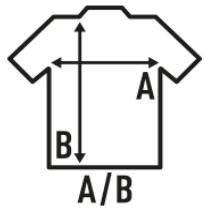

MALDIVAS

Camiseta de mujer en punto liso con manga raglan 3/4 y cuello redondo amplio. Etiqueta removible. Disponible en 11 colores.

Características:

- Cuello redondo amplio.
- Punto liso.
- Manga raglan 3/4.
- 120 g/m²
- 50% Algodón / 50% Viscosa
- Etiqueta removible

50% Algodón / 50% Viscosa. Gramaje: 120 gr.

Caja/Box 50

Paquete/Pack 50

TALLAS/Size

EU	S/M	L/XL
Ancho	64 cm	66 cm
Largo	63 cm	65 cm

White (WH)

Black (BK)

Denim (DN)