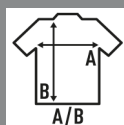

MALDIVAS

Camiseta de mujer en punto liso con manga raglan 3/4 y cuello redondo amplio. Etiqueta removible.

Disponible en 11 colores, desde la talla S/M hasta la L/XL.

Características:

- Cuello redondo amplio.
- Punto liso.
- Manga raglan 3/4.
- Etiqueta removible

50% Algodón / 50% Viscosa. Gramaje: 120 gr.

Caja/Box 50 uds.

TALLAS/Size

EU

Ancho

Largo

S/M

64 cm

63 cm

L/XL

66 cm

65 cm

White
(WH)

Black
(BK)

Denim
(DN)

Fucsia
(FU)