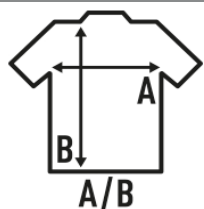

PAPUA

Camiseta de mujer de manga larga, cuello de pico y forma acampanada. Etiqueta removible.

Características:

- Camiseta de manga larga.
- Cuello de pico.
- Punto liso.
- Mangas y bajo sin rematar.
- Etiqueta removible

50% Algodón / 50% Viscosa. Gramaje: 120 gr.

Caja/Box 50

Paquete/Pack 50

TALLAS/Size

EU	S/M	L/XL
Ancho	43 cm	46 cm
Largo	65 cm	67 cm