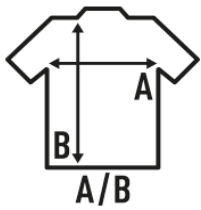

PAPUA

Camiseta de mujer de manga larga, cuello de pico y forma acampanada. Etiqueta removible.

Características:

- Camiseta de manga larga.
- Cuello de pico.
- Punto liso.
- Mangas y bajo sin rematar.
- 120 g/m²
- 50% Algodón / 50% Viscosa
- Etiqueta removible

50% Algodón / 50% Viscosa. Gramaje: 120 gr.

Caja/Box 50

Paquete/Pack 50

TALLAS/Size

EU	S/M	L/XL
Ancho	43 cm	46 cm
Largo	65 cm	67 cm

White
(WH)

Black
(BK)

Aqua
(AQ)