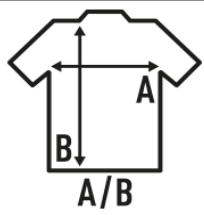

PALMA

Camiseta de manga corta para chica en punto liso y cuello redondo sin rematar, 100% algodón. Etiqueta removible. Disponible en 12 colores y desde la talla S hasta la XL.

Características:

- Cuello redondo sin rematar.
- Punto liso.
- 150 g/m²
- 100% Algodón
- AY - 95% Algodón / 5% Viscosa
- Etiqueta removible

100% Algodón. Gramaje: 150 gr.

Caja/Box 50

Paquete/Pack 50

TALLAS/Size

EU	S	M	L	XL
Ancho	48.5 cm	50.5 cm	52.5 cm	54.5 cm
Largo	66 cm	68 cm	70 cm	72 cm

White (WH)

Black (BK)

Navy (NY)