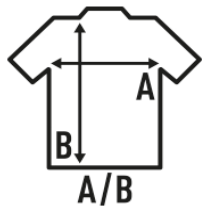

PALMA

Camiseta de manga corta para chica en punto liso y cuello redondo sin rematar, 100% algodón. Etiqueta removible. Disponible en 12 colores y desde la talla S hasta la XL.

Características:

- Cuello redondo sin rematar.
- Punto liso.
- 150 g/m²
- 100% Algodón
- AY - 95% Algodón / 5% Viscosa
- Etiqueta removible

100% Algodón. Gramaje: 150 gr.

Caja/Box 50

Paquete/Pack 50

TALLAS/Size

EU	S	M	L	XL
Ancho	48.5 cm	50.5 cm	52.5 cm	54.5 cm
Largo	66 cm	68 cm	70 cm	72 cm

White (WH)

Black (BK)

Navy (NY)