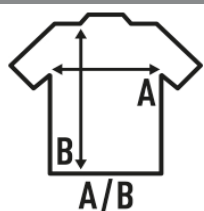

PALMA

Camiseta de manga corta para chica en punto liso y cuello redondo sin rematar, 100% algodón. Etiqueta removible. Disponible en 12 colores y desde la talla S hasta la XL.

Características:

- Cuello redondo sin rematar.
- Punto liso.
- 150 g/m²
- 100% Algodón
- AY - 95% Algodón / 5% Viscosa
- Etiqueta removible

100% Algodón. Gramaje: 150 gr.

Caja/Box 50

Paquete/Pack 50

TALLAS/Size

EU	S	M	L	XL
Ancho	48.5 cm	50.5 cm	52.5 cm	54.5 cm
Largo	66 cm	68 cm	70 cm	72 cm

White (WH)

Black (BK)

Navy (NY)