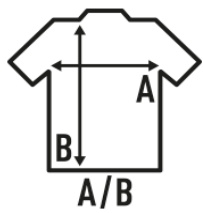

SAONA

Camiseta básica de lycra con tirantes para mujer. Disponible en blanco y negro y desde la talla S hasta la XL. Etiqueta removible.

Características:

- Camiseta de tirantes finos.
- Entallada.
- 145 g/m²
- 90% Poliéster / 10% spandex
- Etiqueta removible

92% Poliéster / 8% Spandex. Gramaje: 145 gr.

Caja/Box 50

Paquete/Pack 50

TALLAS/Size

EU	S	M	L	XL
Ancho	34 cm	39 cm	44 cm	46 cm
Largo	55,5 cm	57 cm	57 cm	59,5 cm

White
(WH)

Black
(BK)