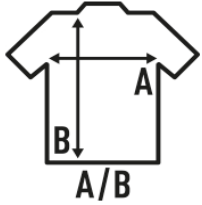

**SAONA**

**Camiseta básica de lycra con tirantes para mujer.** Disponible en blanco y negro y desde la talla S hasta la XL. Etiqueta removible.

Características:

- Camiseta de tirantes finos.
- Entallada.
- Etiqueta removible

92% Poliéster / 8% Spandex. Gramaje: 145 gr.

Caja/Box 50

Paquete/Pack 50

**TALLAS/Size**

EU	S	M	L	XL
Ancho	34 cm	39 cm	44 cm	46 cm
Largo	55 cm	57 cm	57 cm	59 cm