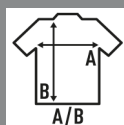

SAONA

Camiseta básica de lycra con tirantes para mujer.

Disponible en blanco y negro, desde la talla S hasta la XL. Etiqueta removible.

Características:

- Camiseta de tirantes finos.
- Entallada.
- Etiqueta removible

92% Poliéster / 8% Spandex. Gramaje: 145 gr.

Caja/Box 50 uds.

TALLAS/Size

EU	S	M	L	XL
Ancho	34 cm	39 cm	44 cm	46 cm
Largo	55 cm	57 cm	57 cm	59 cm

White
(WH)

Black
(BK)