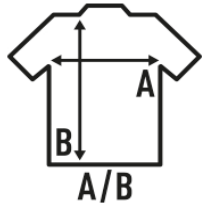

Características:

- Tejido slub.
- Bajo de la espalda redondeado.
- Doblado en manga.
- Cuello de pico en canalé 1x1.
- Etiqueta removible

100% Algodón. Gramaje: 120 gr.

Caja/Box 50

Paquete/Pack 50

### TALLAS/Size

EU	S/M	L/XL
Ancho	48 cm	50 cm
Largo	68 cm	70 cm

White  
(WH)

Black  
(BK)

Light Yellow Neon  
(LYN)

Orange Neon  
(ORN)

Pink Neon  
(PKN)

Sky Blue Neon  
(SKN)