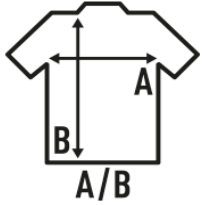

- Tejido slub.
- Bajo de la espalda redondeado.
- Doblado en manga.
- Cuello de pico en canalé 1x1.
- Etiqueta removable

100% Algodón. Gramaje: 120 gr.

Caja/Box 50

Paquete/Pack 50

TALLAS/Size

EU	S/M	L/XL
Ancho	48 cm	50 cm
Largo	68 cm	70 cm