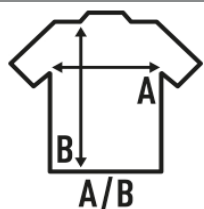

TOBAGO

Camiseta de manga corta de chica en punto liso, cuello redondo amplio y con dobladillo en la manga, 100% algodón. Etiqueta removible. Disponible en 4 colores.

Características:

- Cuello redondo amplio.
- Punto liso.
- Dobladillo en manga.
- Etiqueta removible

100% Algodón. Gramaje: 140 gr.

Caja/Box 50

Paquete/Pack 50

TALLAS/Size

EU	S	M	L
Ancho	49 cm	51 cm	53 cm
Largo	66 cm	68 cm	72 cm