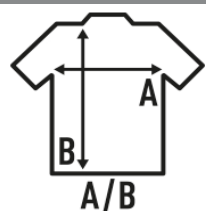

TOBAGO

Camiseta de manga corta de chica en punto liso, cuello redondo amplio y con dobladillo en la manga, 100% algodón. Etiqueta removible.

Disponible en 4 colores, desde la talla S hasta la L

Características:

- Cuello redondo amplio.
- Punto liso.
- Dobladillo en manga.
- Etiqueta removible

100% Algodón. Gramaje: 140 gr.

Caja/Box 50

Paquete/Pack 50

TALLAS/Size

EU	S	M	L
Ancho	49 cm	51 cm	53 cm
Largo	66 cm	68 cm	72 cm