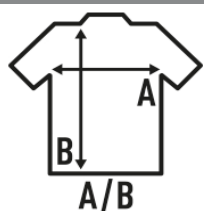

## TRINIDAD

Camiseta de chica con cuello ancho y redondo, mangas amplias, ligeramente entallada y en punto liso, 100% algodón. Disponible en 4 colores. Etiqueta removible.

Características.

- Cuello redondo y mangas amplias.
- Ligeramente entallada.
- Punto liso.
- 140 g/m<sup>2</sup>
- 100% Algodón
- Etiqueta removible

### TALLAS/Size

EU	S	M	L
Ancho	43 cm	45 cm	47 cm
Largo	65 cm	67 cm	69 cm