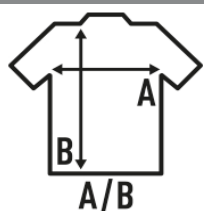

TRINIDAD

Camiseta de chica con cuello ancho y redondo, mangas amplias, ligeramente entallada y en punto liso, 100% algodón. Disponible en 4 colores. Etiqueta removible.

Características.

- Cuello redondo y mangas amplias.
- Ligeramente entallada.
- Punto liso.
- 140 g/m²
- 100% Algodón
- Etiqueta removible

100% Algodón. Gramaje: 140 gr.

Caja/Box 50

Paquete/Pack 10

TALLAS/Size

EU	S	M	L
Ancho	43 cm	45 cm	47 cm
Largo	65 cm	67 cm	69 cm