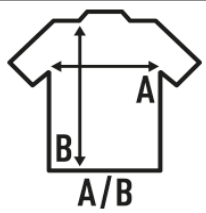

TRINIDAD

Camiseta de chica con cuello ancho y redondo, mangas amplias, ligeramente entallada y en punto liso, 100% algodón. Disponible en 4 colores. Etiqueta removible.

Características.

- Cuello redondo y mangas amplias.
- Ligeramente entallada.
- Punto liso.
- 140 g/m²
- 100% Algodón
- Etiqueta removible

100% Algodón. Gramaje: 140 gr.

Caja/Box 50

Paquete/Pack 10

TALLAS/Size

EU	S	M	L
Ancho	43 cm	45 cm	47 cm
Largo	65 cm	67 cm	69 cm

White
(WH)

Black
(BK)

Coral
(CO)