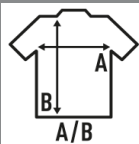

VICTORIA

Camiseta lisa de tirantes finos para chica, ligeramente entallada.

Disponible en 10 colores, desde la talla S hasta la XL. Etiqueta removible.

Características:

- Camiseta de tirantes.
- Cuello con canalé 1x1.
- Entallada.
- GM - 85% Algodón / 15% Viscosa
- Etiqueta removible

100% algodón cardado. Gramaje: 160 gr.

Caja/Box 50

Paquete/Pack 50

TALLAS/Size

EU	S	M	L	XL
Ancho	30 cm	34 cm	38 cm	42 cm
Largo	65 cm	67 cm	69 cm	71 cm

White
(WH)

Sand
(SA)

Black
(BK)