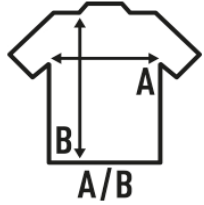

VICTORIA

Camiseta lisa de tirantes finos para chica, ligeramente entallada. Disponible en 10 colores y desde la talla S hasta la XL. Etiqueta removible.

Características:

- Camiseta de tirantes.
- Cuello con canalé 1x1.
- Entallada.
- GM - 85% Algodón / 15% Viscosa
- Etiqueta removible

100% algodón cardado. Gramaje: 160 gr.

Caja/Box 50

Paquete/Pack 50

TALLAS/Size

EU	S	M	L	XL
Ancho	30 cm	34 cm	38 cm	42 cm
Largo	65 cm	67 cm	69 cm	71 cm

White
(WH)

Black
(BK)

Red
(RD)