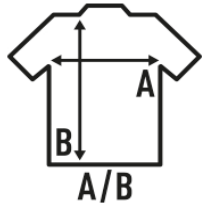

VICTORIA

Camiseta lisa de tirantes finos para chica, ligeramente entallada.

Disponible en 10 colores, desde la talla S hasta la XL. Etiqueta removible.

Características:

- Camiseta de tirantes.
- Cuello con canalé 1x1.
- Entallada.
- GM - 85% Algodón / 15% Viscosa
- Etiqueta removible

100% algodón cardado. Gramaje: 160 gr.

Caja/Box 50

Paquete/Pack 50

TALLAS/Size

EU	S	M	L	XL
Ancho	30 cm	34 cm	38 cm	42 cm
Largo	65 cm	67 cm	69 cm	71 cm

White
(WH)

Black
(BK)

Red
(RD)