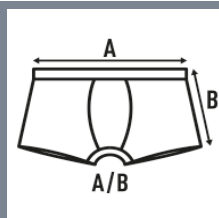

BOXER BRIEFS

Boxer corto hombre . Costura lateral. Cinturilla elástica con logo JHK.

GM: 85%algodón 10%viscosa 5%elastano

Elastico: 53%nylon 20%poliester 27% elastano

95% algodón-5% elastano. Peso: 160 g/m2

Caja/Box 25

Paquete/Pack 3

TALLAS/Size

EU	XS	S	M	L	XL	XXL
Ancho	30 cm	33 cm	36 cm	39 cm	42 cm	45 cm
Largo	25 cm	26 cm	28 cm	29 cm	31 cm	32 cm