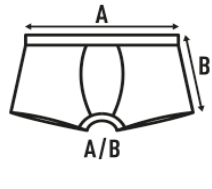

BOXER BRIEFS

Boxer corto hombre . Costura lateral. Cinturilla elástica con logo JHK.

GM: 85%algodón 10%viscosa 5%elastano

Elastico: 53%nylon 20%poliester 27% elastano

95% algodón-5% elastano. Peso: 160 g/m2

Caja/Box 25

Paquete/Pack 3

TALLAS/Size

EU	XS	S	M	L	XL	XXL
Ancho	30 cm	33 cm	36 cm	39 cm	42 cm	45 cm
Largo	24,5 cm	26 cm	27,5 cm	29 cm	30,5 cm	32 cm

White
(WH)

Black
(BK)

Grey Melange
(GM)