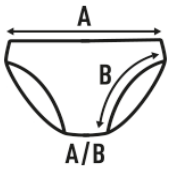

BRIEFS

Bragas de mujer. Costura lateral. Cinturilla elástica con logo JHK.

GM: 85%algodón 10%viscosa 5%elastano

Elastico: 53%nylon 20%poliester 27% elastano

95% algodón-5% elastano. Peso: 160 g/m2

Caja/Box 25

Paquete/Pack 1

TALLAS/Size

EU	XS	S	M	L	XL	XXL
Ancho	32 cm	34 cm	36 cm	38 cm	40 cm	42 cm
Largo	22 cm	23 cm	24 cm	25 cm	26 cm	27 cm

White
(WH)

Black
(BK)

Grey Melange
(GM)