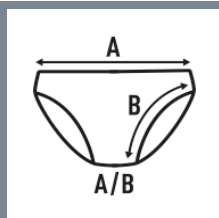

BRIEFS

Bragas de mujer. Costura lateral. Cinturilla elástica con logo JHK.

GM: 85%algodón 10%viscosa 5%elastano

Elastico: 53%nylon 20%poliester 27% elastano

95% algodón-5% elastano. Peso: 160 g/m2

Caja/Box 25

Paquete/Pack 3

TALLAS/Size

EU	XS	S	M	L	XL	XXL
Ancho	32 cm	34 cm	36 cm	38 cm	40 cm	42 cm
Largo	22 cm	23 cm	24 cm	25 cm	26 cm	27 cm