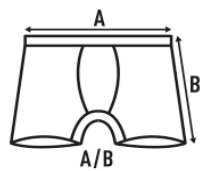

MIDWAY BRIEFS

Calzoncillo medio de hombre. Costura lateral. Cinturilla elástica con logo JHK.

GM: 85%algodón 10%viscosa 5%elastano

Elastico: 53%nylon 20%poliester 27% elastano

95% algodón-5% elastano. Peso: 160 g/m2

Caja/Box 25

Paquete/Pack 3

TALLAS/Size

EU	XS	S	M	L	XL	XXL
Ancho	28 cm	32 cm	36 cm	40 cm	44 cm	48 cm
Largo	29 cm	30 cm	31 cm	32 cm	33 cm	34 cm