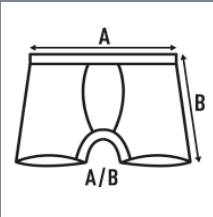

MIDWAY BRIEFS

Calzoncillo medio de hombre. Costura lateral. Cinturilla elástica con logo JHK.

GM: 85%algodón 10%viscosa 5%elastano

Elastico: 53%nylon 20%poliester 27% elastano

95% algodón-5% elastano. Peso: 160 g/m2

Caja/Box 25

Paquete/Pack 3

TALLAS/Size

EU	XS	S	M	L	XL	XXL
Ancho	28 cm	32 cm	36 cm	40 cm	44 cm	48 cm
Largo	29 cm	30 cm	31 cm	32 cm	33 cm	34 cm

White
(WH)

Black
(BK)

Grey Melange
(GM)