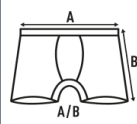

MIDWAY BRIEFS

Calzoncillo medio de hombre. Costura lateral. Cinturilla elástica con logo JHK.

Disponible en 3 colores, desde la talla XS hasta la XXL.

GM: 85%algodón 10%viscosa 5%elastano

Elastico: 53%nylon 20%poliester 27% elastano

95% algodón-5% elastano. Peso: 160 g/m2

Caja/Box 25

Paquete/Pack 3

TALLAS/Size

EU	XS	S	M	L	XL	XXL
Ancho	28 cm	32 cm	36 cm	40 cm	44 cm	48 cm
Largo	29 cm	30 cm	31 cm	32 cm	33 cm	34 cm

White
(WH)

Black
(BK)

Grey Melange
(GM)