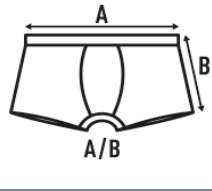

## SLIP TG

Slip de hombre. Cinturilla elástica con logo JHK.

GM: 85%algodón 10%viscosa 5%elastano

Elastico: 53%nylon 20%poliester 27% elastano

95% algodón-5% elastano. Peso: 160 g/m2

Caja/Box 25

Paquete/Pack 3

### TALLAS/Size

EU	XS	S	M	L	XL	XXL
Ancho	30 cm	33 cm	36 cm	39 cm	42 cm	45 cm
Largo	23 cm	25 cm	26 cm	28 cm	29 cm	31 cm