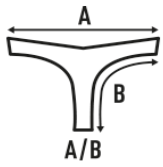

THONG

Tangas de mujer. Costura lateral. Cinturilla elástica con logo JHK.

GM: 85%algodón 10%viscosa 5%elastano

Elastico: 53%nylon 20%poliester 27% elastano

95% algodón-5% elastano. Peso: 160 g/m2

Caja/Box 25

Paquete/Pack 3

TALLAS/Size

EU	XS	S	M	L	XL	XXL
Ancho	34 cm	36 cm	38 cm	40 cm	42 cm	44 cm
Largo	27 cm	28 cm	29 cm	30 cm	31 cm	32 cm

White
(WH)

Black
(BK)

Grey Melange
(GM)