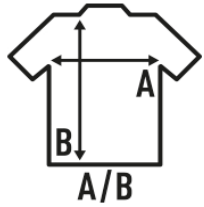

## BOSTON KID

Jersey de niño unisex de cuello pico.

Corte entallado.

Canalé en cuello, puños y bajo.

Tacto suave.

80% Viscose 20% Nylon 300 g/m2.

Caja/Box 25

Paquete/Pack 1

### TALLAS/Size

EU	1-2	3-4	5-6	7-8	9-11	12-14
Ancho	30 cm	33 cm	36 cm	38 cm	40 cm	46 cm
Largo	38 cm	43 cm	47 cm	50 cm	55 cm	65 cm

Navy  
(NY)

Bottle Green  
(BG)

Burgundy  
(BU)

Grey Melange  
(GM)