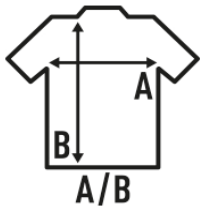

## KID BOSTON UNISEX JERSEY

Jersey de niño unisex de cuello pico.

Corte entallado.

Canalé en cuello, puños y bajo.

Tacto suave.

80% VISCOSA 20% NYLON 300g/m2

Caja/Box 25

Paquete/Pack 1

### TALLAS/Size

EU	1-2	3-4	5-6	7-8	9-11	12-14
Ancho	30 cm	33 cm	36 cm	38 cm	40 cm	46 cm
Largo	38 cm	43 cm	47 cm	50 cm	55 cm	65 cm

Navy  
(NY)

Bottle Green  
(BG)

Burgundy  
(BU)

Grey Melange  
(GM)