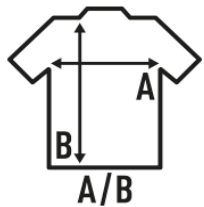

**BOSTON LADY**

Jersey de mujer de cuello pico.

Corte entallado.

Canalé en cuello, puños y bajo.

Tacto suave.

80% Viscose 20% Nylon 300 g/m2.

Caja/Box 25

Paquete/Pack 1

**TALLAS/Size**

EU	S	M	L	XL
Ancho	44 cm	46 cm	48 cm	50 cm
Largo	55 cm	57 cm	59 cm	61 cm

Black  
(BK)

Navy  
(NY)

Bottle Green  
(BG)

Burgundy  
(BU)

Grey Melange  
(GM)

Dark Grey Melange  
(DGM)