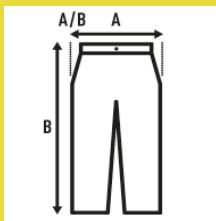

LISBON (SCRUB) UNISEX

Pantalón servicios recto unisex.

Elástico en la cintura con botón central y cierre de cremallera. Bolsillo en el lado derecho de la espalda.

65% Poliéster / 35% Algodón. Gramaje: 170 g/m2

Caja/Box 50

Paquete/Pack 1

TALLAS/Size

EU	XS	S	M	L	XL	XXL	3XL
Ancho	46 cm	48 cm	50 cm	52 cm	54 cm	56 cm	58 cm
Largo	100 cm	102 cm	104 cm	106 cm	108 cm	110 cm	112 cm