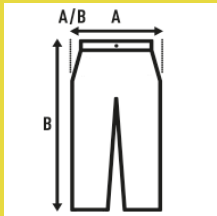

LISBON (SCRUB) UNISEX

Pantalón servicios recto unisex.

Elástico en la cintura con botón central y cierre de cremallera.

Bolsillo en el lado derecho de la espalda.

65% Poliéster / 35% Algodón. Gramaje: 170 g/m2

Caja/Box 50

Paquete/Pack 1

TALLAS/Size

EU	XS	S	M	L	XL	XXL	3XL
Ancho	46 cm	48 cm	50 cm	52 cm	54 cm	56 cm	58 cm
Largo	100 cm	102 cm	104 cm	106 cm	108 cm	110 cm	112 cm