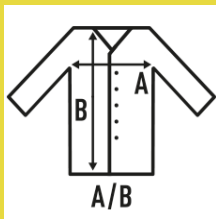

## OPORTO (SCRUB) UNISEX

Casaca servicios unisex de manga corta. Cuello V. Bolsillo en el pecho en el lado izquierdo. Dos bolsillos en la parte inferior. Media luna en el cuello. Aberturas laterales.

65% Poliéster / 35% Algodón. Gramaje: 170 g/m2

### TALLAS/Size

EU	XS	S	M	L	XL	XXL	3XL
Ancho	57 cm	60 cm	63 cm	66 cm	69 cm	72 cm	75 cm
Largo	72 cm	73 cm	74 cm	75 cm	76 cm	77 cm	78 cm