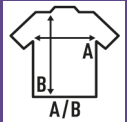

**CURVES SLUB**

T-shirt con scollo a V e maniche corte per donna di grandi dimensioni. Disponibile in bianco e nero. Etichetta rimovibile.

Détails:

- T-shirt Slub.
- Forme évasée.
- Col montant côtelé.
- Bords francs aux manches et à la taille.
- Etichetta rimovibile

100% coton. Poids: 120 g/m².

Box/Box 100 uds.

**SIZE/Size**

EU	S	M	L	XL
Width	47 cm	52 cm	56 cm	60 cm
Longueur	68 cm	69 cm	72 cm	74 cm

White (WH)

Black (BK)