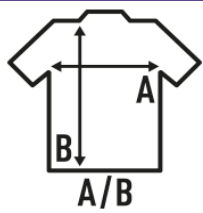

CURVES SLUB

T-shirt con scollo a V e maniche corte per donna di grandi dimensioni. Disponibile in bianco e nero. Etichetta rimovibile.

Détails:

- T-shirt Slub.
- Forme évasée.
- Col montant côtelé.
- Bords francs aux manches et à la taille.
- 120 g/m²
- 100% Coton
- Etichetta rimovibile

100% coton. Poids: 120 g/m².

Box/Box 100

Pack/Pack 100

SIZE/Size

EU	S	M	L	XL
Width	47,5 cm	52 cm	56,5 cm	60 cm
Longueur	68,5 cm	69,5 cm	72 cm	74 cm

White
(WH)

Black
(BK)