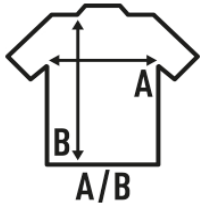

CURVES SLUB

T-shirt con scollo a V e maniche corte per donna di grandi dimensioni. Disponibile in bianco e nero. Etichetta rimovibile.

Détails:

- T-shirt Slub.
- Forme évasée.
- Col montant côtelé.
- Bords francs aux manches et à la taille.
- Etichetta rimovibile

100% coton. Poids: 120 g/m².

Box/Box 100

Pack/Pack 100

SIZE/Size

EU	S	M	L	XL
Width	47 cm	52 cm	56 cm	60 cm
Longueur	68 cm	69 cm	72 cm	74 cm

White
(WH)

Black
(BK)