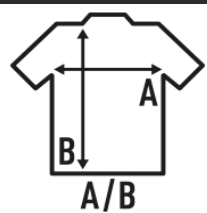

Détails:

- Pantalon adulte et enfant.
- Taille élastiquée avec cordon de serrage de même couleur.
- 140 g/m² approx.
- 100% Polyester

100% Polyester. Poids: 140 g/m² approx.

Box/Box 50

Pack/Pack 1

SIZE/Size

EU	M	L	XL	2XL
Width	34 cm	39 cm	43 cm	50 cm
Longueur	43 cm	45 cm	46 cm	48 cm