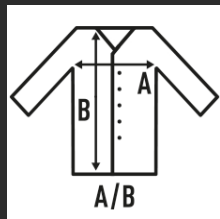

## KID ELITE

Pantalon enfant. Ceinture élastique avec cordon de serrage.

100% polyester. Poids: 140 grs.

Box/Box 50

Pack/Pack 1

### SIZE/Size

EU	5-6	3XS	2XS	XS	S
Width	25,5 cm	27 cm	28 cm	30 cm	32 cm
Longueur	31 cm	33 cm	37 cm	40 cm	41 cm

White  
(WH)

Black  
(BK)

Red  
(RD)

Royal Blue  
(RB)

Fucsia  
(FU)

Green  
(GR)