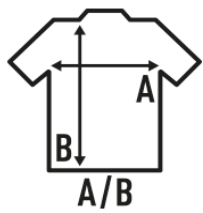

Détails:

- Fermeture à glissière entière.
- 2 poches zippées.
- Anti-bouloche.
- Cordon de réglage avec arrêts.
- Poignets élastiques.
- 300 g/m² approx.
- 100% Polyester

100% Polyester. Poids: 300 g/m² approx.

Box/Box 15

Pack/Pack 1

SIZE/Size

| EU | 1-2 | 3-4 | 5-6 | 7-8 | 9-11 | 12-14 |
|----------|-------|-------|-------|-------|-------|-------|
| Width | 37 cm | 40 cm | 43 cm | 46 cm | 49 cm | 52 cm |
| Longueur | 43 cm | 47 cm | 51 cm | 55 cm | 59 cm | 63 cm |