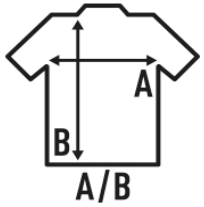

KID POLAR FLEECE

Polaire pour enfants avec fermeture à glissière complète, poches latérales avec fermeture à glissière, poignets et ourlets élastiques avec cordon de serrage et bouchon réglable, 100% polyester. Anti-bouloche. Idéal pour les événements en plein air ou les activités de montagne, car il offre une bonne protection contre le froid. Disponible en 9 couleurs de la taille 1/2 au 12/14.

Détails:

- Fermeture à glissière entière.
- 2 poches zippées.
- Anti-bouloche.
- Cordon de réglage avec arrêts.
- Poignets élastiques.

100% Polyester recyclé. Poids: 300 g/m² approx.

Box/Box 15

Pack/Pack 1

SIZE/Size

EU	1-2	3-4	5-6	7-8	9-11	12-14
Width	37 cm	40 cm	43 cm	46 cm	49 cm	52 cm
Longueur	43 cm	47 cm	51 cm	55 cm	59 cm	63 cm

Red
(RD)

Navy
(NY)

Royal Blue
(RB)

Kelly Green
(KG)

Lime
(LM)

Orange
(OR)