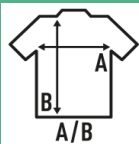

## POLAR FLEECE KID

Polaire pour enfants avec fermeture à glissière complète, poches latérales avec fermeture à glissière, poignets et ourlets élastiques avec cordon de serrage et bouchon réglable, 100% polyester. Anti-bouloche. Idéal pour les événements en plein air ou les activités de montagne, car il offre une bonne protection contre le froid. Disponible en 9 couleurs de la taille 1/2 au 12/14.

Détails:

- Fermeture à glissière entière.
- 2 poches zippées.
- Anti-bouloche.
- Cordon de réglage avec arrêts.
- Poignets élastiques.

100% Polyester recyclé. Poids: 300 g/m<sup>2</sup> approx.

Box/Box 15

### SIZE/Size

EU	1-2	3-4	5-6	7-8	9-11	12-14
Width	37 cm	40 cm	43 cm	46 cm	49 cm	52 cm
Longueur	43 cm	47 cm	51 cm	55 cm	59 cm	63 cm

Red  
(RD)

Navy  
(NY)

Royal Blue  
(RB)

Kelly Green  
(KG)

Lime  
(LM)

Orange  
(OR)