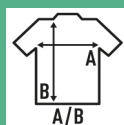

MICRO FLEECE MAN

Micro polaire chaud et doux pour homme, avec demi-zip et poignets élastiques, pour les activités de plein air. Anti-bouloche. Disponible en 5 couleurs de taille XS à XXL.

Détails:

- Fermeture à glissière 1/4 assortie.
- Anti-bouloche.
- Poignets élastiques.

100% Polyester. Poids: 140 g/m² approx.

Box/Box 25 uds.

SIZE/Size

EU	XS	S	M	L	XL	XXL
Width	49 cm	51 cm	53 cm	55 cm	57 cm	59 cm
Longueur	66 cm	68 cm	70 cm	73 cm	76 cm	78 cm

Black
(BK)

Red
(RD)

Navy
(NY)

Royal Blue
(RB)