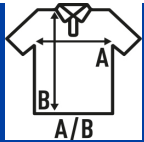

SIZE/Size

EU	1-2	3-4	5-6	7-8	9-11	12-14
Width	30 cm	33 cm	37 cm	39 cm	42 cm	44 cm
Longueur	39 cm	42 cm	46 cm	51 cm	57 cm	64 cm

White (WH)

Black (BK)

Red (RD)

Navy (NY)

Royal Blue (RB)

Burgundy (BU)

Forest Green (FG)

Fucsia (FU)

Grey Melange (GM)

Kelly Green (KG)

Lime (LM)

Light Yellow (LY)

Orange (OR)

Peach (PH)

Pink (PK)

Sky Blue (SK)

Gold (SY)

Royal Blue / White (RBWH)

RED / WHITE (RDWH)

Navy White (NYWH)

White / Navy (WHNY)

Burgundy / White (BUWH)

Bottle Green / White (BGWH)

NEW COLORS

LV
Lavender

TU
Turquoise

MG
Mint Green

BT
Butter Cream

PV
Pink Vintage

MO
Moss Green