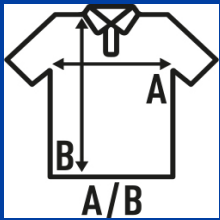

## POLO KID

Polo piqué pour enfants à manches courtes, unisexe. Étiquette TearAway.

Détails:

- Maille piquée.
- Patte de col 2 boutons ton sur ton.
- Col et bas de manches en côte 1x1.
- Fentes latérales.
- GM - 85% Coton / 15% Viscose
- Étiquette amovible

### SIZE/Size

EU	1-2	3-4	5-6	7-8	9-11	12-14
Width	30 cm	33 cm	37 cm	39 cm	42 cm	44 cm
Longueur	39 cm	42 cm	46 cm	51 cm	57 cm	64 cm

White (WH)

Black (BK)

Red (RD)

Navy (NY)

Royal Blue (RB)

Burgundy (BU)