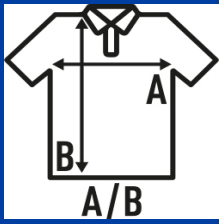

## SCHOOL WEAR KID UNISEX POLO

Polo piqué enfant à manches courtes pour uniforme scolaire. Étiquette amovible.

Détails:

- Maille piquée.
- Patte de col 2 boutons ton sur ton.
- Col et bas de manches en côte 1x1.
- Fentes latérales.
- 210 g/m<sup>2</sup> approx.
- 65% Polyester / 35% Coton
- Étiquette amovible

### SIZE/Size

EU	1-2	3-4	5-6	7-8	9-11	12-14
Width	30 cm	33 cm	37 cm	39 cm	42 cm	44 cm
Longueur	39 cm	42 cm	46 cm	51 cm	57 cm	64 cm

White  
(WH)

Navy  
(NY)

Royal Blue  
(RB)

Bottle Green  
(BG)

Burgundy  
(BU)