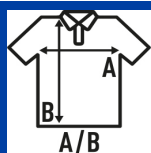

## POLO SCHOOL WEAR KID

Polo piqué enfant à manches courtes pour uniforme scolaire. Étiquette amovible.

Détails:

- Maille piquée.
- Patte de col 2 boutons ton sur ton.
- Col et bas de manches en côte 1x1.
- Fentes latérales.
- Étiquette amovible

### SIZE/Size

EU	1-2	3-4	5-6	7-8	9-11	12-14
Width	30 cm	33 cm	37 cm	39 cm	42 cm	44 cm
Longueur	39 cm	42 cm	46 cm	51 cm	57 cm	64 cm

White  
(WH)

Navy  
(NY)

Royal Blue  
(RB)

Bottle Green  
(BG)

Burgundy  
(BU)