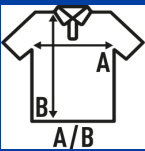

REGULAR POLO LADY

Polo piqué pour femmes à manches courtes, 100% coton, légèrement cintré et avec étiquette amovible. Idéal pour la broderie, la sérigraphie ou pour personnaliser avec un transfert ou un vinyle. Aussi disponible pour hommes, enfants et grandes tailles.

Détails:

- Maille piquée.
- Coupe cintrée.
- Patte de col 3 boutons ton sur ton.
- Col et bas de manches en côte 1x1.
- Fentes latérales.
- 200 g/m²
- 100% Coton peigné pré-rétréci
- GM - 85% Coton / 15% Viscose
- AS - 98% Coton / 2% Viscose
- Étiquette amovible

100% coton semi-peigné pré-rétréci (ring-spun). Poids: 200 g/m².

Box/Box 50

Pack/Pack 50

SIZE/Size

EU	S	M	L	XL	XXL	XXXL
Width	42 cm	44 cm	46 cm	48 cm	50 cm	54 cm
Longueur	61 cm	63 cm	65 cm	67 cm	69 cm	73 cm