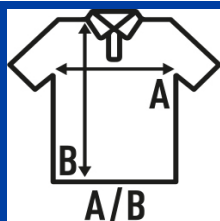

## REGULAR POLO LADY

Polo piqué pour femmes à manches courtes, 100% coton, légèrement cintré et avec étiquette amovible. Idéal pour la broderie, la sérigraphie ou pour personnaliser avec un transfert ou un vinyle. Aussi disponible pour hommes, enfants et grandes tailles.

### Détails:

- Maille piquée.
- Coupe cintrée.
- Patte de col 3 boutons ton sur ton.
- Col et bas de manches en côte 1x1.
- Fentes latérales.
- 200 g/m<sup>2</sup>
- 100% Coton peigné pré-rétréci
- GM - 85% Coton / 15% Viscose
- AS - 98% Coton / 2% Viscose
- Étiquette amovible

### SIZE/Size

EU	S	M	L	XL	XXL	XXXL
Width	42 cm	44 cm	46 cm	48 cm	50 cm	54 cm
Longueur	61 cm	63 cm	65 cm	67 cm	69 cm	73 cm

 White (WH)	 Black (BK)	 Red (RD)	 Navy (NY)	 Royal Blue (RB)	 Ash Melange (AS)	 Bottle Green (BG)	 Burgundy (BU)	 Chocolate (CH)
 Fuchsia (FU)	 Graphite (GF)	 Grey Melange (GM)	 Kelly Green (KG)	 Khaki (KH)	 Lime (LM)	 Lavender (LV)	 Light Yellow (LY)	 Orange (OR)
 Pink (PK)	 Purple (PU)	 Raspberry (RP)	 Sand (SA)	 Sky Blue (SK)	 Gold (SY)	 Turquoise (TU)	 Azalea (AL)	 Mustard (MU)
 Mint Green (MG)	 Grey Melange / White (GMWH)	 RED / WHITE (RDWH)	 Navy White (NYWH)	 Black / White (BKWH)				