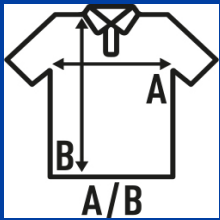

## REGULAR POLO LADY

Polo piqué pour femmes à manches courtes, 100% coton, légèrement cintré et avec étiquette amovible. Idéal pour la broderie, la sérigraphie ou pour personnaliser avec un transfert ou un vinyle. Aussi disponible pour hommes, enfants et grandes tailles.

Détails:

- Maille piquée.
- Coupe cintrée.
- Patte de col 3 boutons ton sur ton.
- Col et bas de manches en côte 1x1.
- Fentes latérales.
- 200 g/m<sup>2</sup>
- 100% Coton peigné pré-rétréci
- GM - 85% Coton / 15% Viscose
- AS - 98% Coton / 2% Viscose
- Étiquette amovible

### SIZE/Size

EU	S	M	L	XL	XXL	XXXL
Width	42 cm	44 cm	46 cm	48 cm	50 cm	54 cm
Longueur	61 cm	63 cm	65 cm	67 cm	69 cm	73 cm

 White (WH)	 Black (BK)	 Red (RD)	 Navy (NY)	 Royal Blue (RB)	 Ash Melange (AS)	 Bottle Green (BG)	 Burgundy (BU)	 Chocolate (CH)
 Fuchsia (FU)	 Graphite (GF)	 Grey Melange (GM)	 Kelly Green (KG)	 Khaki (KH)	 Lime (LM)	 Lavender (LV)	 Light Yellow (LY)	 Orange (OR)
 Pink (PK)	 Purple (PU)	 Raspberry (RP)	 Sand (SA)	 Sky Blue (SK)	 Gold (SY)	 Turquoise (TU)	 Azalea (AL)	 Mustard (MU)
 Mint Green (MG)	 Grey Melange / White (GMWH)	 RED / WHITE (RDWH)	 Navy White (NYWH)	 Black / White (BKWH)				