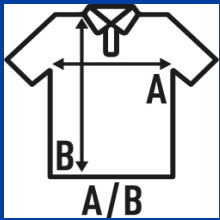

REGULAR POLO MAN

Polo homme en piqué à manches courtes. 100% coton peigné pré-rétréci. Idéal pour la broderie.

Détails:

- Maille piquée.
- Patte de col 2 boutons ton sur ton.
- Col et bas de manches en côte 1x1.
- Fentes latérales.
- 210 g/m²
- 100% Coton peigné pré-rétréci
- 3XL:WH, GM, BK, RB, RD, NY
- GM - 85% Coton / 15% Viscose
- AS - 98% Coton / 2% Viscose
- Étiquette amovible, bande de propreté dans le col

100% coton peigné pré-rétréci. Poids: 210 g/m².

Box/Box 50

Pack/Pack 50

SIZE/Size

EU	XS	S	M	L	XL	XXL	3XL	4XL	5XL
Width	47 cm	51 cm	53 cm	55 cm	59 cm	63 cm	65 cm	67 cm	71 cm
Longueur	68 cm	70 cm	72 cm	74 cm	76 cm	80 cm	82 cm	84 cm	86 cm