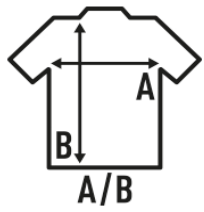

POLO WORKER 210

Maille piquée. Plaquette 2 boutons. Bord-côte col et manches. Coutures latérales.

60%coton-40%polyester. 210grs

Box/Box 50

Pack/Pack 50

SIZE/Size

EU	4XL	5XL
Width	72 cm	76 cm
Longueur	92 cm	96 cm