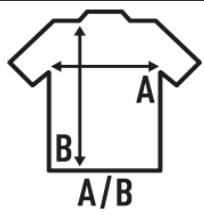

## KID RIVER PANTS

**Pantalon de survêtement pour enfant avec taille élastique, cordon de serrage, poches, ourlet zippé et passepoil contrastant.** Disponible en 2 couleurs et à partir de la taille 5/6 ans jusqu'à S. Pour les tailles plus grandes, voir REF: RIVERPTA. Ce pantalon de survêtement fait partie d'un survêtement de sport pour enfants. Pour consulter les tailles des sweatshirts assortis, voir REF: RIVERSWK.

Détails:

- Taille élastiquée avec cordon de serrage de même couleur.
- Cordon, poches, bordures latérales et fermeture à glissière contrastante.
- 290 g/m<sup>2</sup> approx.
- 65% Polyester / 35% Coton

### SIZE/Size

EU	5-6	3XS	2XS	XS	S
Width	38 cm	39 cm	42 cm	47 cm	52 cm
Longueur	60 cm	68 cm	78 cm	88 cm	100 cm

  
Navy / Royal Blue  
(NYRB)

  
Graphite / Red  
(GFRD)