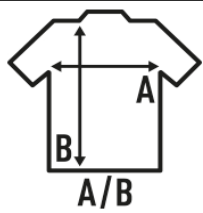

RIVER SWEAT

Sweat adulte combiné en deux couleurs avec passepoil contrasté et dos en demi-croissant sous le cou. Disponible en 2 couleurs et de la taille M à XXL. Pour les tailles plus petites, consultez le site REF: RIVERSWK. Ce sweat-shirt fait partie d'un survêtement de sport pour homme. Pour connaître les tailles des pantalons de survêtement assortis, voir REF: RIVERPTA.

Détails:

- Sweat-shirt pour adulte et enfant combiné en deux couleurs.
- Couper et demi-lune en arrière sous le col en contraste.
- 140 g/m² approx.
- 65% Polyester / 35% Coton
- Étiquette imprimée sur le cou

65% Polyester / 35% Coton. Poids: 290 g/m² approx.

Box/Box 25

Pack/Pack 1

SIZE/Size

EU	M	L	XL	2XL
Width	57 cm	60 cm	63 cm	66 cm
Longueur	69 cm	72 cm	76 cm	78 cm

 Navy / Royal Blue
(NYRB)

 Red / Graphite
(RDGF)