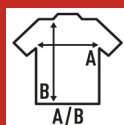

KID SUBLI UNISEX T-SHIRT

T-shirt enfant à manches courtes pour sublimer. 100% Polyester. Touche de coton. Étiquette amovible.

Détails:

- Double surpiqûre au épaules et taille.
- Étiquette amovible

100% polyester. Poids: 150 g/m².

Box/Box 100 uds.

SIZE/Size

| EU | 3-4 | 5-6 | 7-8 | 9-11 | 12-14 |
|----------|-------|-------|-------|-------|-------|
| Width | 32 cm | 35 cm | 38 cm | 41 cm | 43 cm |
| Longueur | 44 cm | 49 cm | 52 cm | 58 cm | 61 cm |