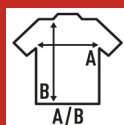

MAN SUBLI T-SHIRT

T-shirt à manches courtes pour hommes pour sublimer. 100% Polyester. Touche de coton. Étiquette amovible.

Détails:

- Double surpiqûre au cou, épaules et taille.
- Étiquette amovible

100% polyester. Poids: 150 g/m².

Box/Box 100 uds.

SIZE/Size

EU	XS	S	M	L	XL	XXL	3XL
Width	46 cm	48 cm	51 cm	53 cm	56 cm	58 cm	61 cm
Longueur	66 cm	68 cm	70 cm	72 cm	74 cm	76 cm	78 cm

White Sublimatable (WHSB)