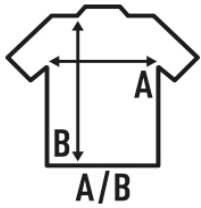

## LONDON

Chemise à manches longues pour homme sans boutons au cou et sans poche frontale.  
Chemise intelligente pour le bureau.

Détails:

- Col semi-coupé.
- Pas de poche de poitrine.
- 65% Polyester / 35% Coton yarn dyed

### SIZE/Size

EU	XS	S	M	L	XL	XXL	3XL
Width	51 cm	53,5 cm	56 cm	58,5 cm	63,5 cm	68,5 cm	73,5 cm
Longueur	79 cm	79 cm	80 cm	81 cm	82 cm	83 cm	84 cm

  
Sky Blue  
(SK)