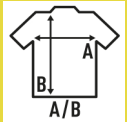

OSLO SS (OIL)

Chemise manches courtes fit pour homme. Popeline. Coupe ajustée. Boutons ton sur ton. Traitement déperlant huile et eau.

Popeline - 65% Polyester / 35% Coton

Box/Box 25 uds.

SIZE/Size

EU	S	M	L	XL	XXL	3XL	4XL
Width	53 cm	56 cm	58 cm	63 cm	68 cm	73 cm	73 cm
Longueur	79 cm	80 cm	81 cm	82 cm	83 cm	84 cm	85 cm