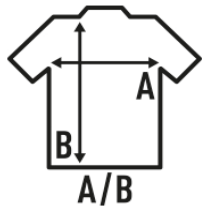

## OSLO SS (OIL)

Chemise manches courtes fit pour homme. Popeline. Coupe ajustée. Boutons ton sur ton. Traitement déperlant huile et eau.

Popeline - 65% Polyester / 35% Coton

Box/Box 25

Pack/Pack 1

### SIZE/Size

EU	S	M	L	XL	XXL	3XL	4XL
Width	53 cm	56 cm	58 cm	63 cm	68 cm	73 cm	73 cm
Longueur	79 cm	80 cm	81 cm	82 cm	83 cm	84 cm	85 cm