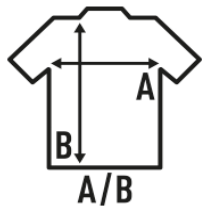

PEKIN SS (WRINKE)

Chemise manches courtes fit pour homme. Popeline. Coupe ajustée. Boutons ton sur ton. Traitement antitâche et antibactérien.

Popeline - 65% Polyester / 35% Coton

Box/Box 25

Pack/Pack 1

SIZE/Size

| EU | S | M | L | XL | XXL | 3XL | 4XL |
|----------|-------|-------|-------|-------|-------|-------|-------|
| Width | 53 cm | 56 cm | 58 cm | 63 cm | 68 cm | 73 cm | 78 cm |
| Longueur | 79 cm | 80 cm | 81 cm | 82 cm | 83 cm | 84 cm | 85 cm |