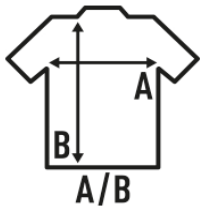

CASUAL & BUSINESS SS SHIRT

Détails:

- Pointe de col boutonnée.
- Poche côté cœur.
- Boutons ton sur ton.
- Popeline - 65% Polyester / 35% Coton

Popeline - 65% Polyester / 35% Coton

Box/Box 25

Pack/Pack 1

SIZE/Size

EU	S	M	L	XL	XXL	3XL	4XL
Width	53,5 cm	56 cm	58,5 cm	63,5 cm	68,5 cm	73,5 cm	78,5 cm
Longueur	79 cm	80 cm	81 cm	82 cm	83 cm	84 cm	85 cm

White
(WH)

Black
(BK)

Navy
(NY)

Royal Blue
(RB)

Sky Blue
(SK)

Grey
(GY)