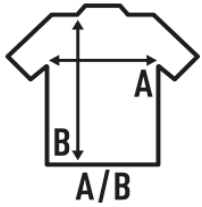

**CASUAL & BUSINESS SS SHIRT  
POPELIN**

Détails:

- Pointe de col boutonnée.
- Poche côté cœur.
- Boutons ton sur ton.
- Popeline - 65% Polyester / 35% Coton

Popeline - 65% Polyester / 35% Coton

Box/Box 25

Pack/Pack 1

**SIZE/Size**

| EU       | S       | M     | L       | XL      | XXL     | 3XL     | 4XL     |
|----------|---------|-------|---------|---------|---------|---------|---------|
| Width    | 53,5 cm | 56 cm | 58,5 cm | 63,5 cm | 68,5 cm | 73,5 cm | 78,5 cm |
| Longueur | 79 cm   | 80 cm | 81 cm   | 82 cm   | 83 cm   | 84 cm   | 85 cm   |