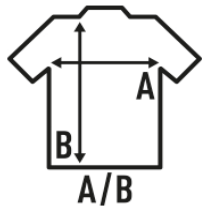

## PEKIN LADY SS (WRINKE)

Chemise manches courtes fit pour femme. Popeline. Coupe ajustée. Boutons ton sur ton. Traitement antitâche et antibactérien.

Popeline - 65% Polyester / 35% Coton

Box/Box 25

Pack/Pack 1

### SIZE/Size

EU	XS	S	M	L	XL	XXL	3XL
Width	46 cm	49 cm	52 cm	54 cm	58 cm	62 cm	66 cm
Longueur	63 cm	65 cm	67 cm	68 cm	69 cm	70 cm	71 cm