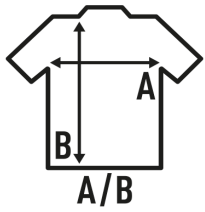

MULTI-STRIPED SHIRT

Chemises mille rayures manches longues. Poche frontale

100% coton fil teint Oxford

Box/Box 25

Pack/Pack 1

SIZE/Size

EU	S	M	L	XL	XXL
Width	52 cm	55 cm	58 cm	61 cm	64 cm
Longueur	78 cm	80 cm	82 cm	84 cm	86 cm